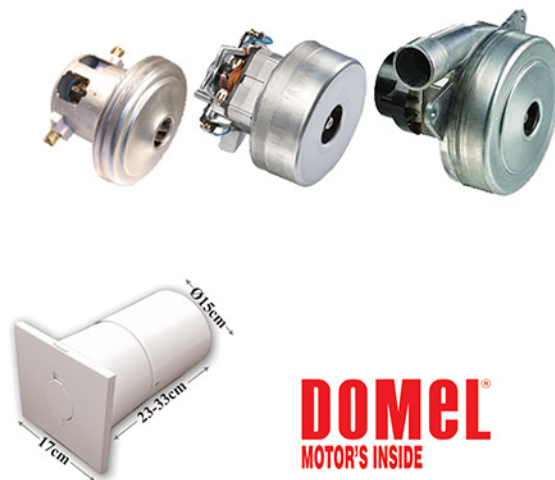

معرفی جاروی دیواری

جاروی دیواری آرامین به مانند یک جارو برقی معمولی می باشد با این تفاوت که در این جاروی کوچک ولی پر قدرت، موتور و محفظه زباله به صورت یک پارچه در جدار دیوار نصب گردیده اند و با اتصال یک خرطومی سبک و بلند به در پوش این مکنده دستگاه به طور خودکار روشن شده و مصرف کننده میتواند به راحتی و بدون ایجاد آلودگی و مزاحمت به نظافت کل واحد بپردازد.

Wall Vacuum

ARAMIN BUILT-IN VACUUM CLEANERS

ویژگی های جاروی دیواری:

با تجهیز واحدهای ساختمانی به جاروی دیواری ضمن صرفه جویی در فضای مفید واحد های کوچک، عمل نظافت بدون نیاز به حمل جاروبرقی و به کمک یک خرطوم سبک و بلند میسر میگردد. همچنین جاروی دیواری با مکش قدرتمند زباله های ساختمان و باز دم هوای خروجی به محیط خارج، اثری از گرد و خاک، ذرات آلودگی و هوا را نامطبوع در محیط زندگی به جای نمی گذارد. علاوه بر مزایای فوق به دلیل محصور شدن دستگاه در دیوار، صدای آزار دهنده موتورمکنده در داخل واحد شنیده نخواهد شد.

CX1000

SV120

CV110

WV1400

مقایسه محصولات

DOMEL
MOTOR'S INSIDE

سه واحد

دو واحد