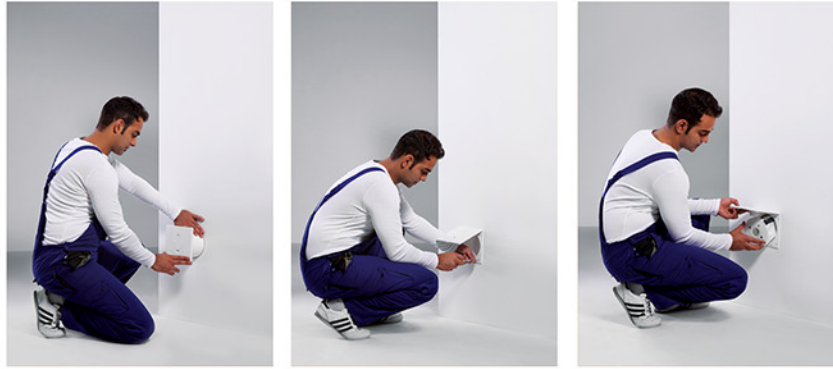

معرفی جاروی دیواری

جاروی دیواری آرامین به مانند یک جارو برقی معمولی می باشد با این تفاوت که در این جاروی کوچک ولی پر قدرت، موتور و محفظه زباله به صورت یک پارچه در جدار دیوار نصب گردیده اند و با اتصال یک خرطومی سبک و بلند به در پوش این مکنده دستگاه به طور خودکار روشن شده و مصرف کننده میتواند به راحتی و بدون ایجاد آلودگی و مزاحمت به نظافت کل واحد بپردازد.

Wall Vacuum

ARAMIN BUILT-IN VACUUM CLEANERS

ویژگی های جاروی دیواری:

با تجهیز واحدهای ساختمانی به جاروی دیواری ضمن صرفه جویی در فضای مفید واحد های کوچک، عمل نظافت بدون نیاز به حمل جاروبرقی و به کمک یک خرطوم سبک و بلند میسر میگردد. همچنین جاروی دیواری با مکش قدرتمند زباله های ساختمان و باز دم هوای خروجی به محیط خارج، اثری از گرد و خاک، ذرات آلودگی و هوا را نامطبوع در محیط زندگی به جای نمی گذارد. علاوه بر مزایای فوق به دلیل محصور شدن دستگاه در دیوار، صدای آزار دهنده موتورمکنده در داخل واحد شنیده نخواهد شد.